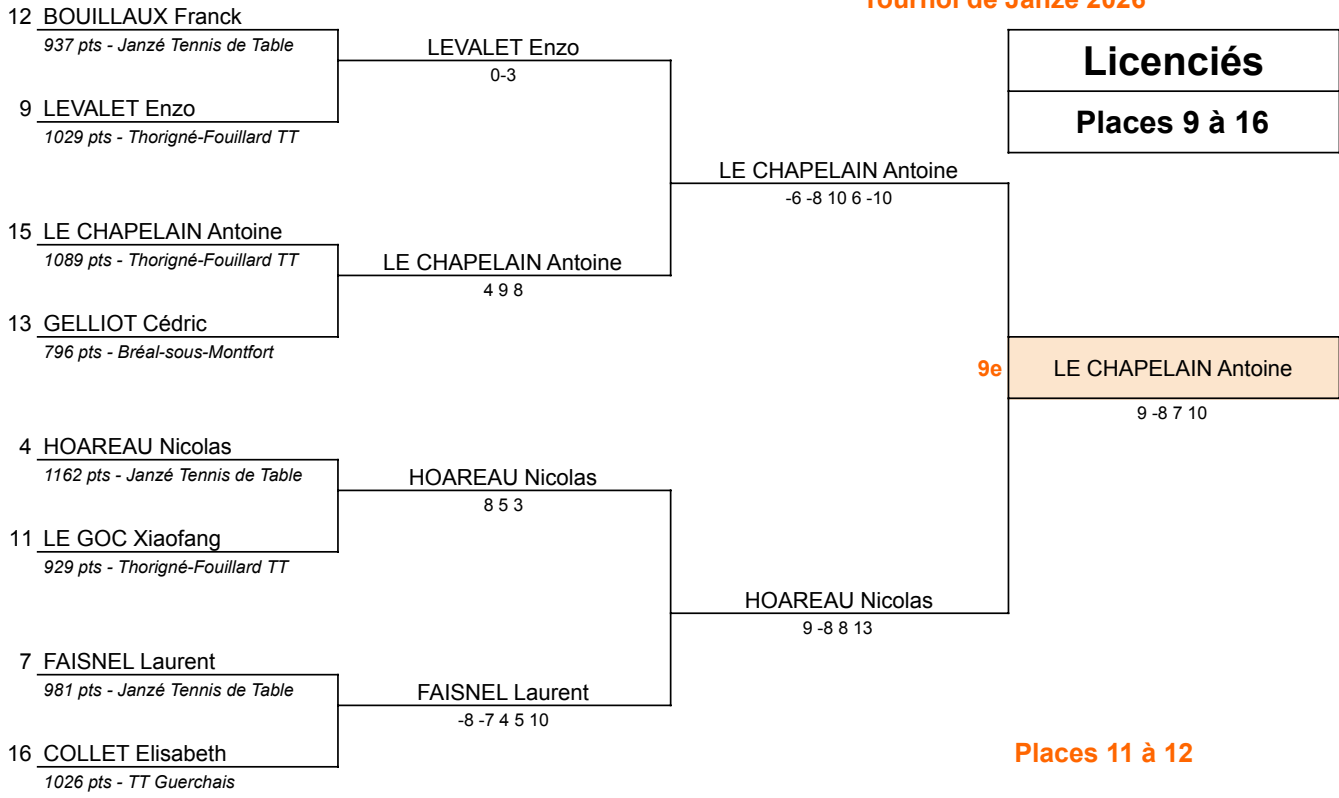

Tournoi de Janzé 2026

Matches de classement 13 à 16

Places 15 à 16