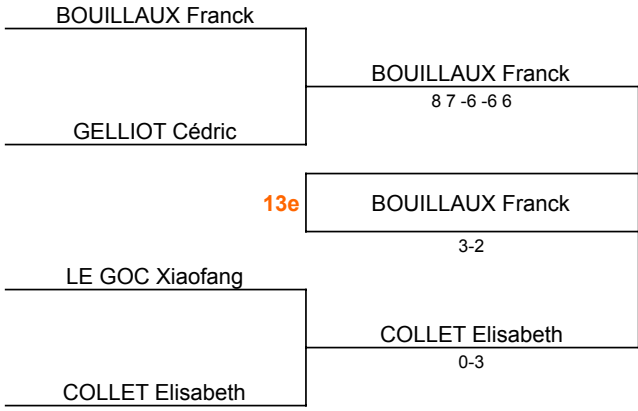

Tournoi de Janzé 2026

Matches de classement 13 à 16

Places 15 à 16